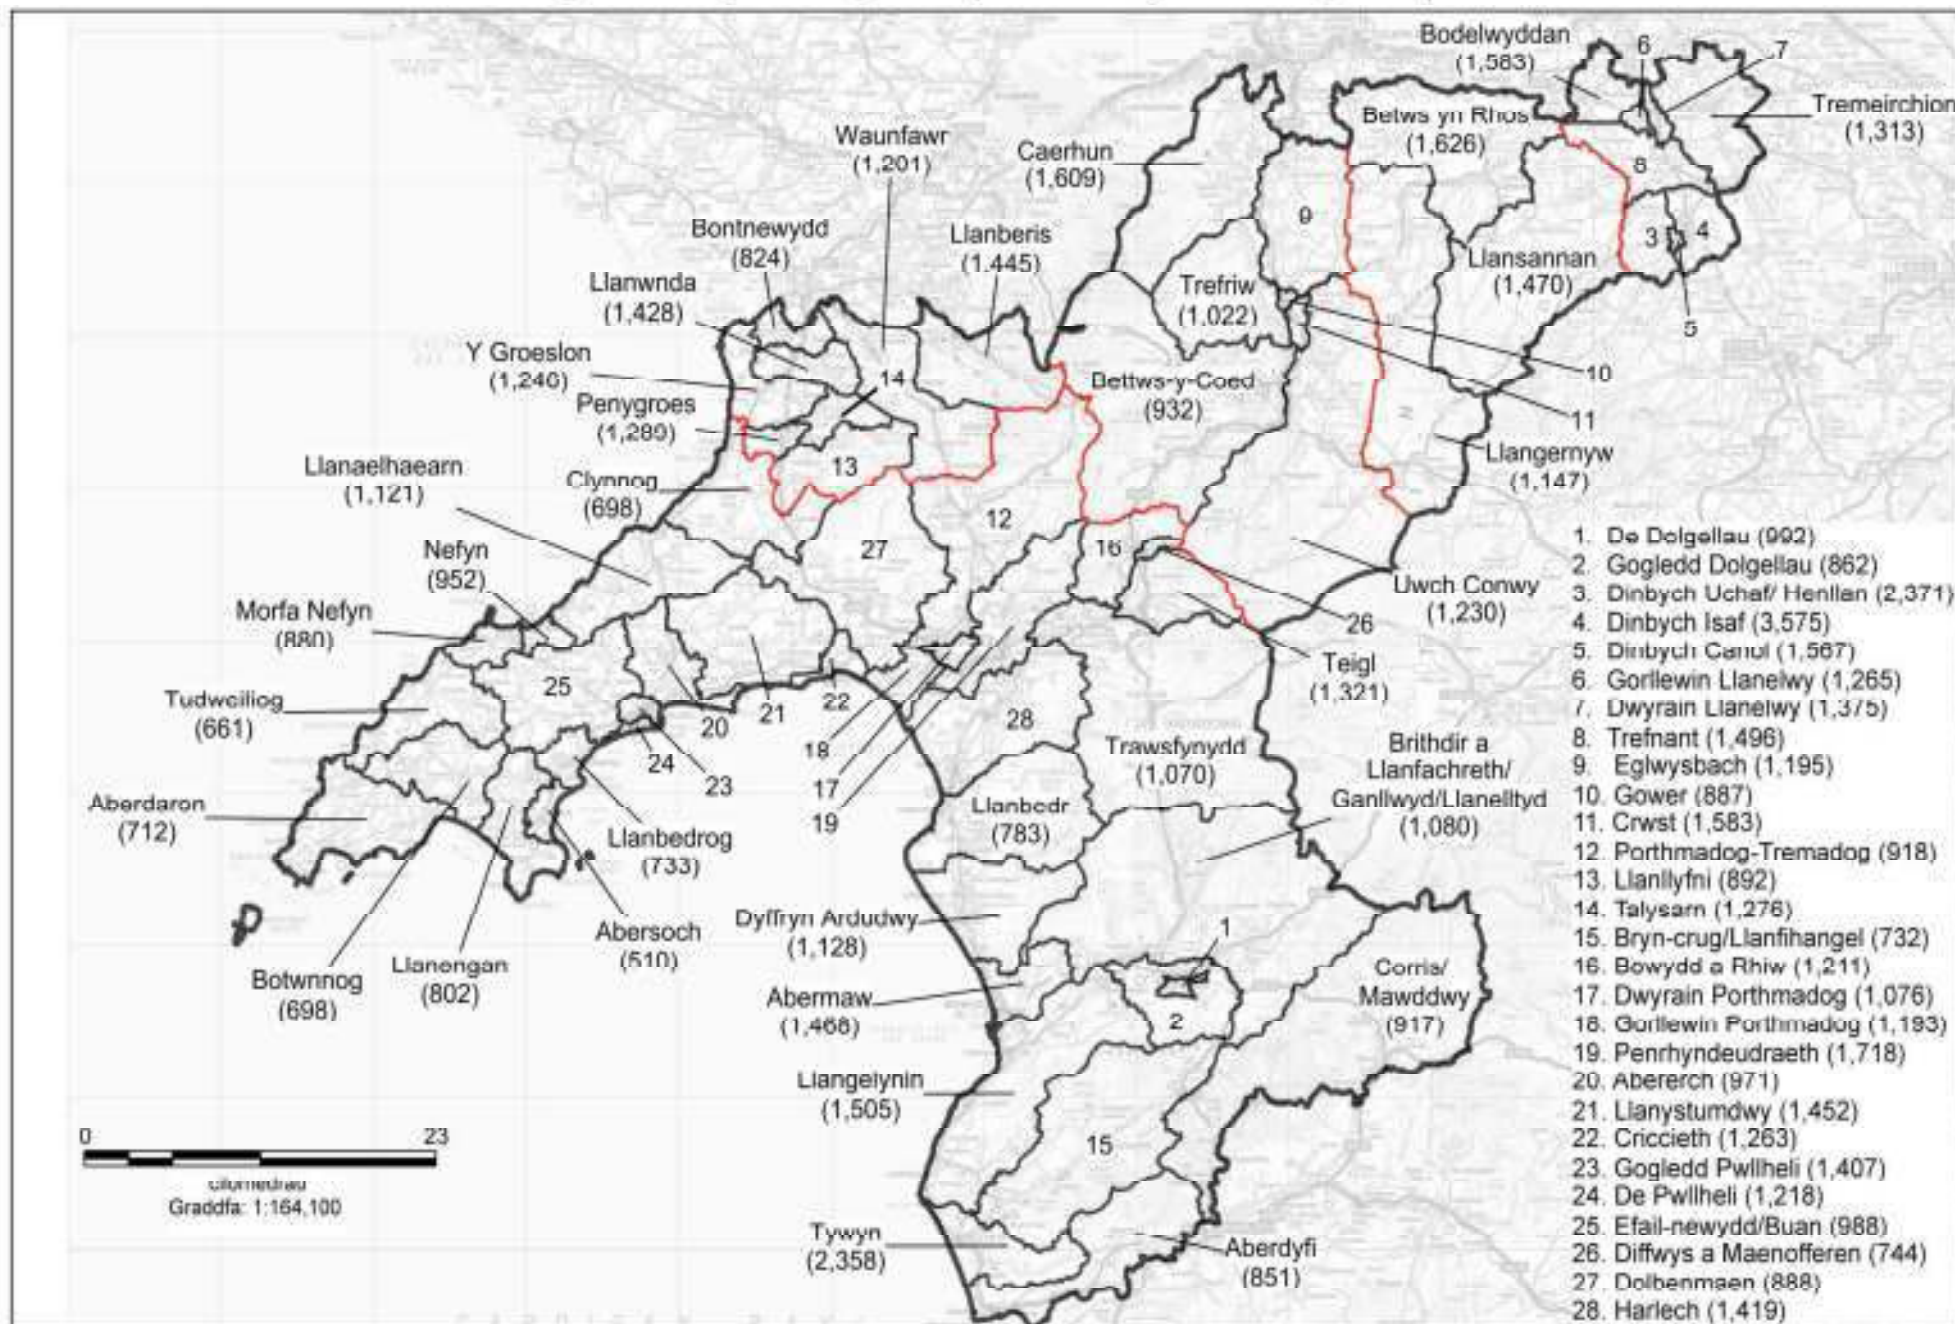

Ynys Môn ac Arfon (Isle of Anglesey and Arfon)

Gogledd Clwyd a Gwynedd (North Clwyd and Gwynedd)

Colwyn and Conwy (Colwyn a Conwy)

1. Pensarn (2,075)
2. Mochdre (1,458)
3. Deganwy (3,235)
4. Marl (3,500)

De Clwyd a Gogledd Sir Faldwyn (South Clwyd and North Montgomeryshire)